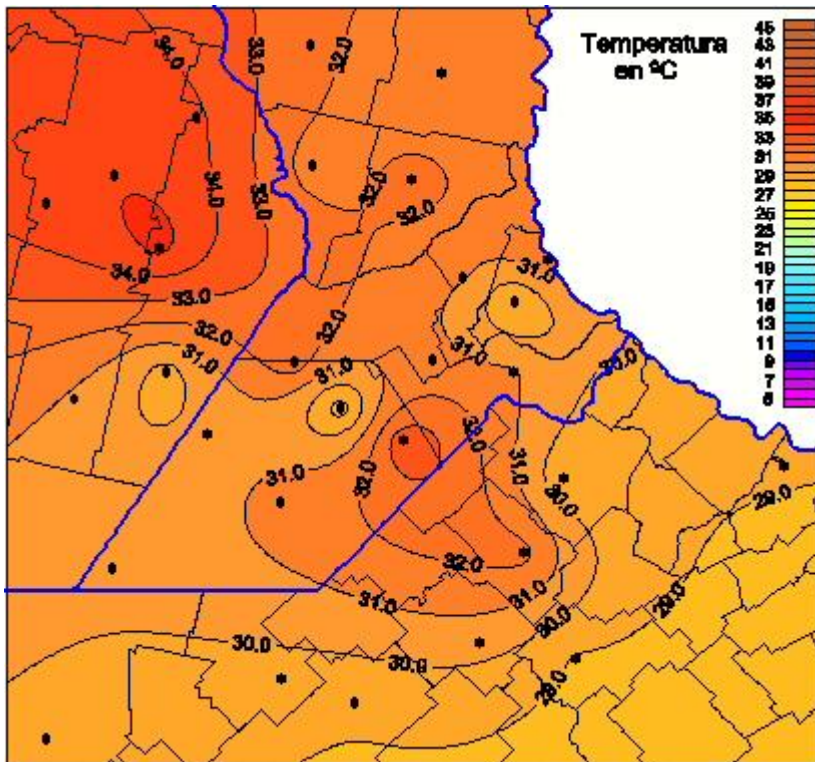

# Temperaturas Máximas

Mapa de temperaturas máximas de las las últimas 24 horas.  
(Desde las 8:00AM hasta las 8:00AM). Se actualiza a las 10:00hs.