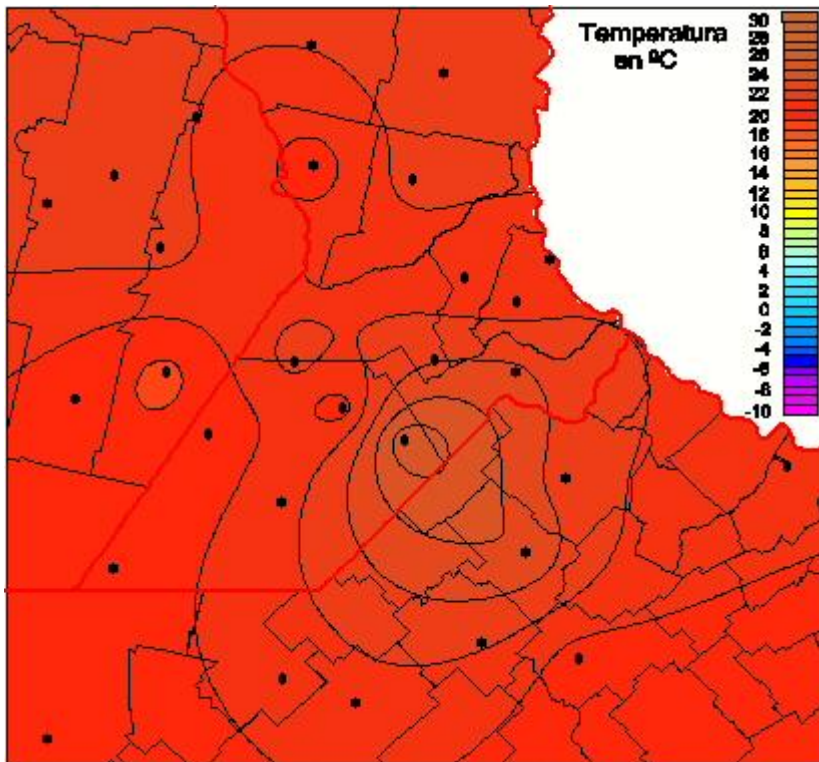

Temperaturas Mínimas

Mapa de temperaturas mínimas de las las últimas 24 horas.
(Desde las 8:00AM hasta las 8:00AM). Se actualiza a las 10:00hs.

BOLSA
DE COMERCIO
DE ROSARIO

 www.facebook.com/BCROficial

 twitter.com/bcrgrensa