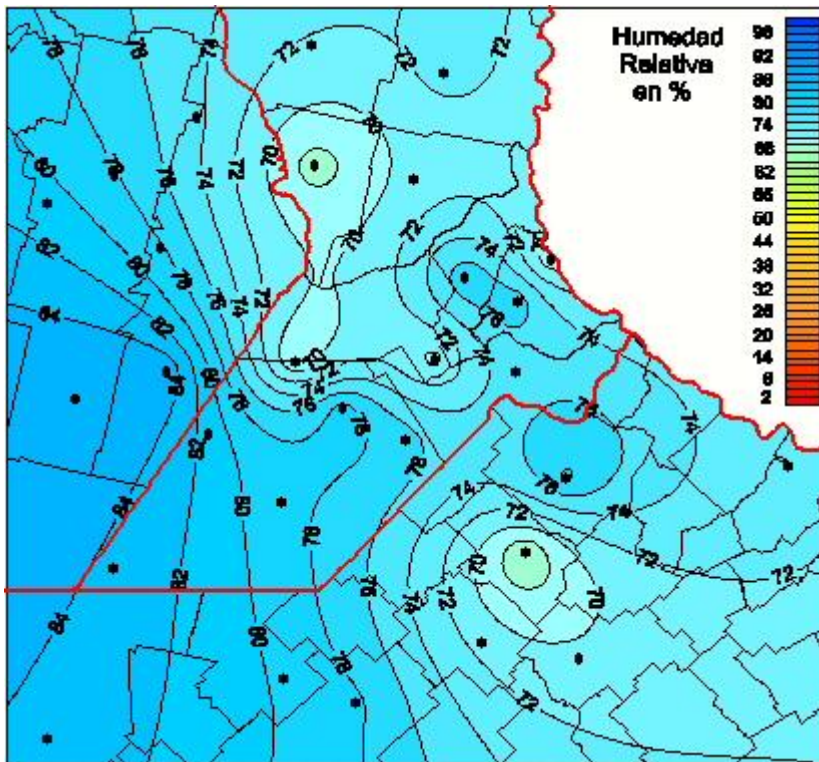

Humedad Relativa

Mapa de humedad relativa de las últimas 24 horas.
(Desde las 8:00AM hasta las 8:00AM). Se actualiza a las 10:00hs.