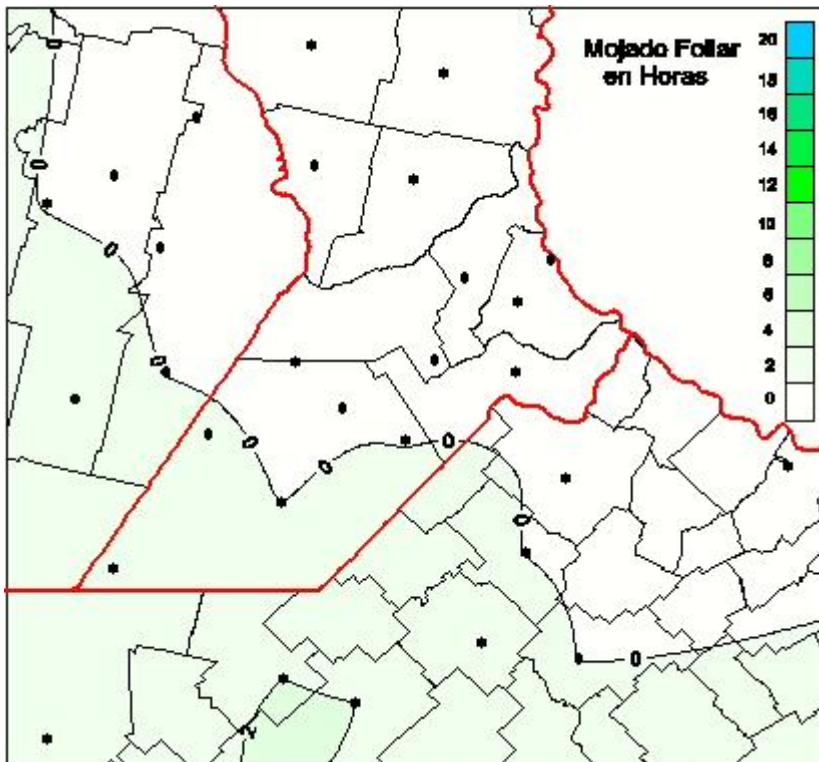

Humedad de Hoja

Mapa de humedad de hoja de las las últimas 24 horas.
(Desde las 8:00AM hasta las 8:00AM). Se actualiza a las 10:00hs.