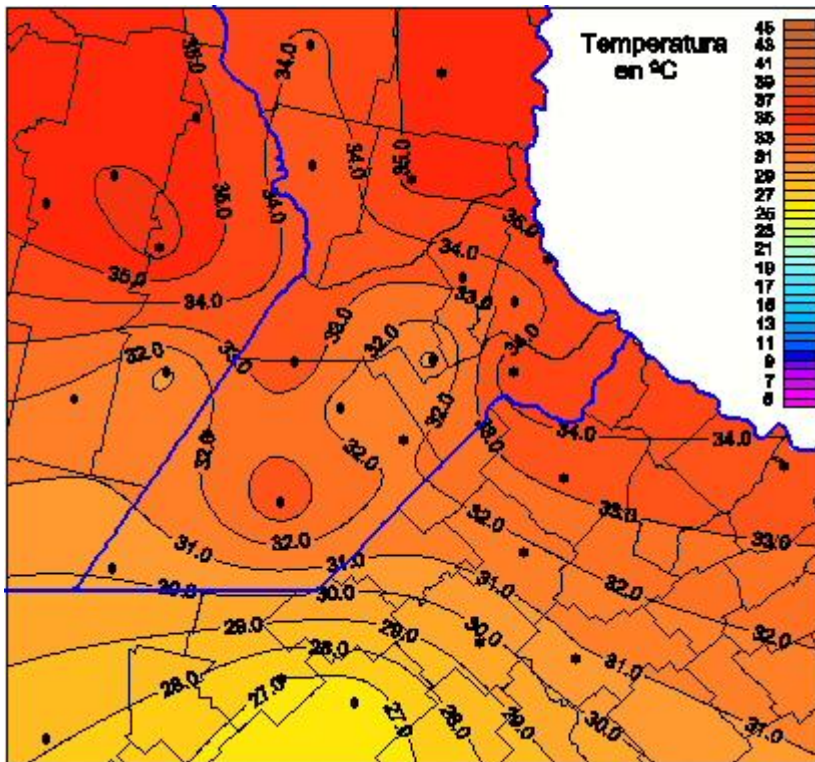

Temperaturas Máximas

Mapa de temperaturas máximas de las últimas 72 horas.
(Desde las 8:00AM hasta las 8:00AM). Se actualiza a las 10:00hs.