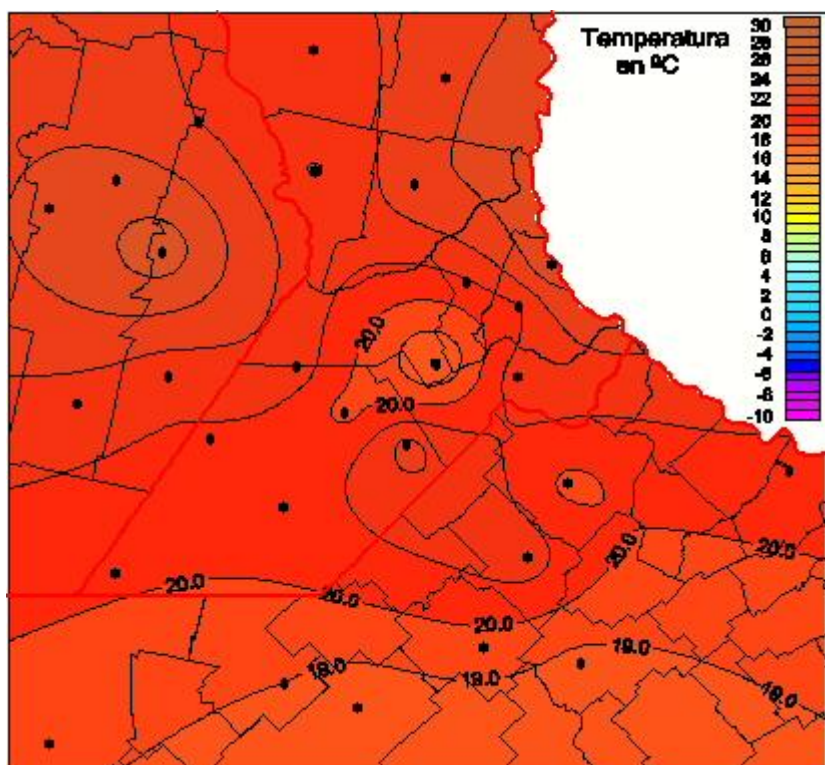

Temperaturas Mínimas

Mapa de temperaturas mínimas de las las últimas 72 horas.
(Desde las 8:00AM hasta las 8:00AM). Se actualiza a las 10:00hs.