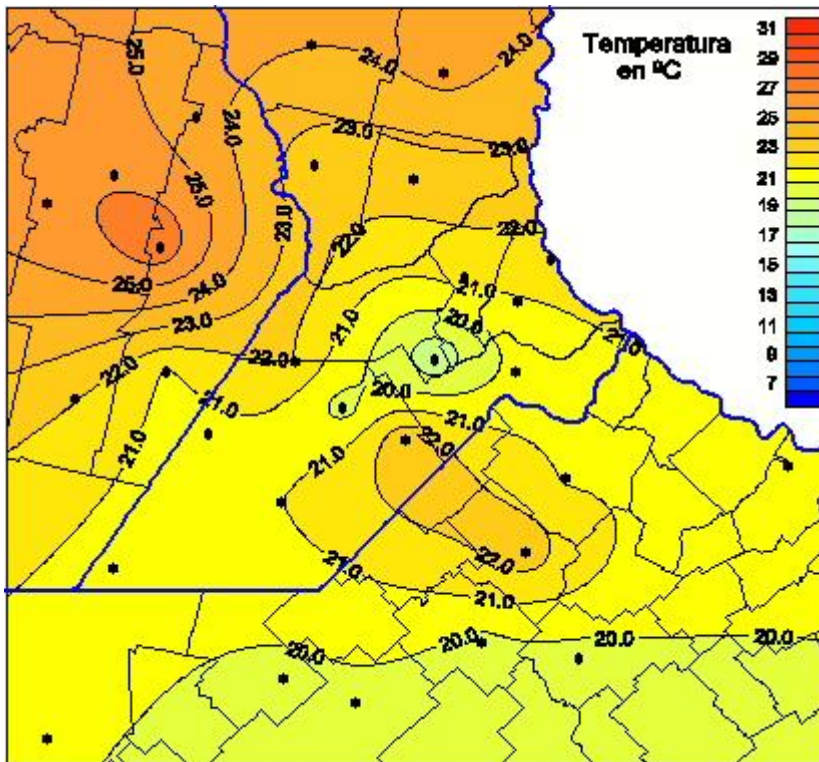

Temperaturas Medias

Mapa de temperaturas medias de las las últimas 24 horas.
(Desde las 8:00AM hasta las 8:00AM). Se actualiza a las 10:00hs.