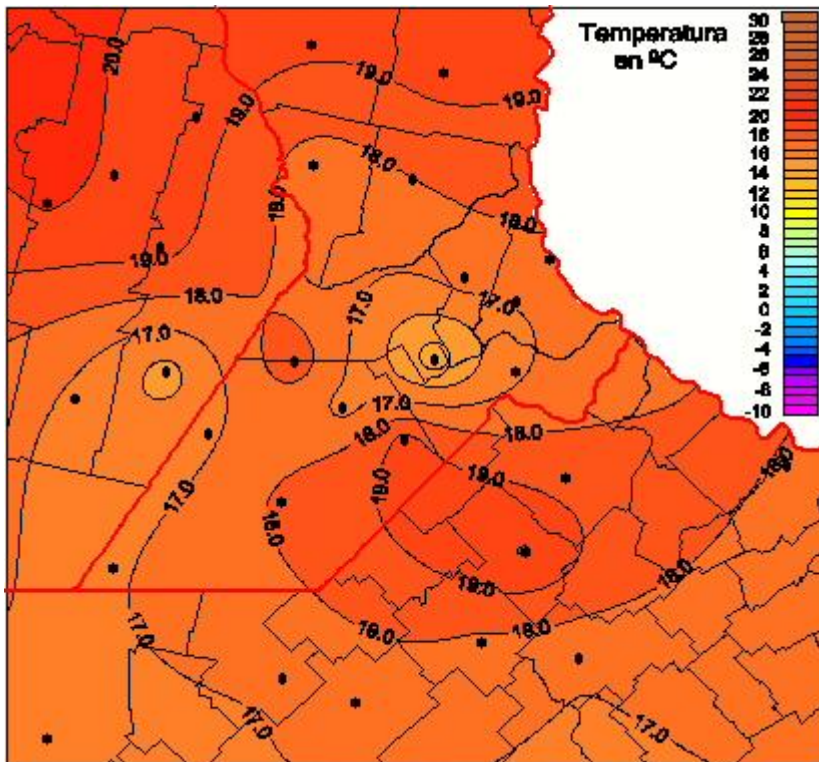

Temperaturas Mínimas

Mapa de temperaturas mínimas de las las últimas 24 horas.
(Desde las 8:00AM hasta las 8:00AM). Se actualiza a las 10:00hs.

BOLSA
DE COMERCIO
DE ROSARIO

 www.facebook.com/BCROficial

 twitter.com/bcrgrensa