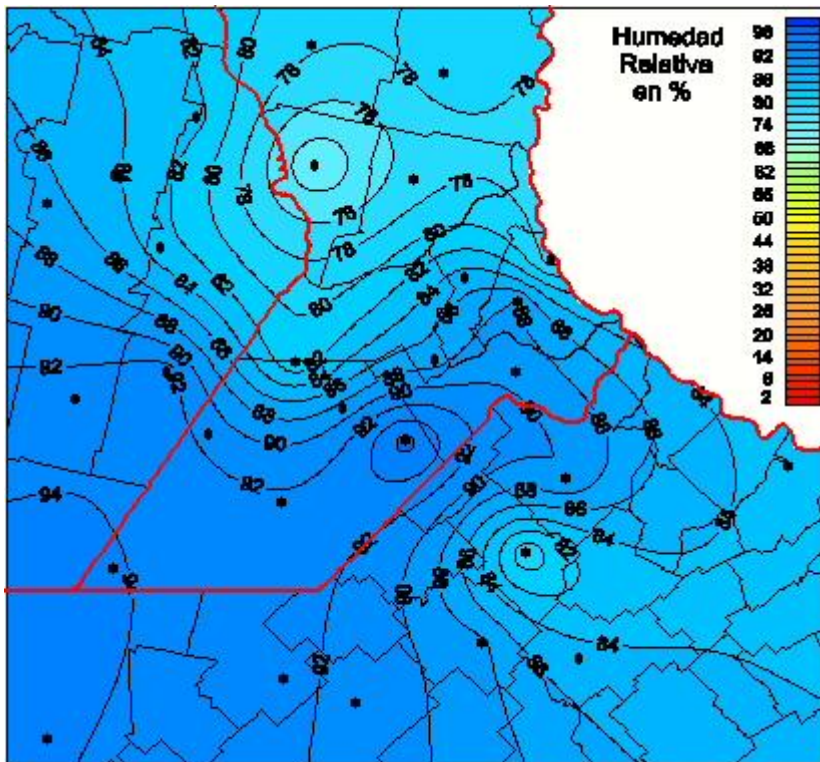

# Humedad Relativa

Mapa de humedad relativa de las las últimas 24 horas.  
(Desde las 8:00AM hasta las 8:00AM). Se actualiza a las 10:00hs.