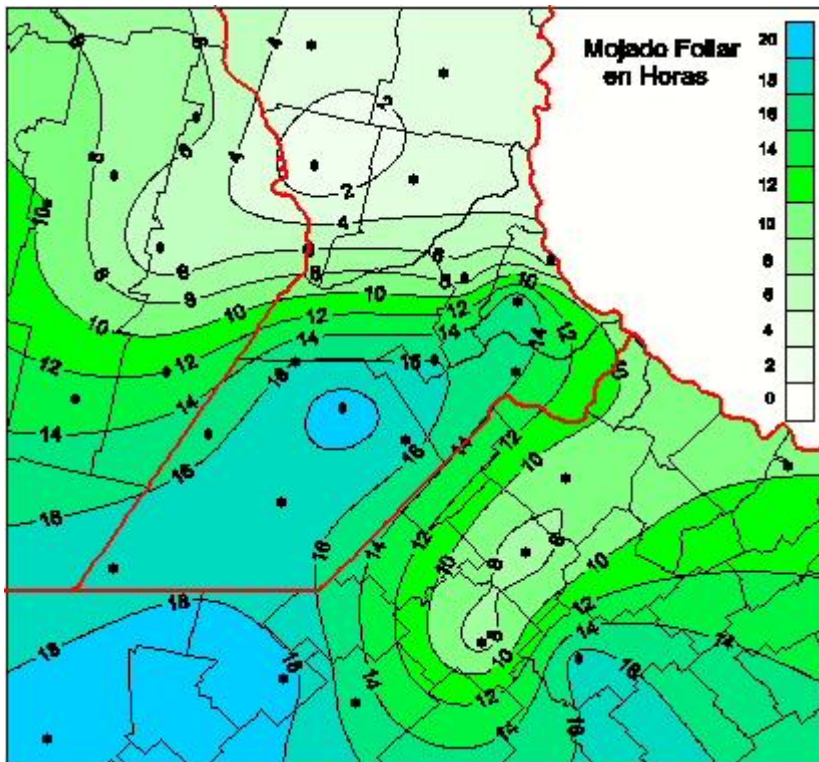

Humedad de Hoja

Mapa de humedad de hoja de las las últimas 24 horas.
(Desde las 8:00AM hasta las 8:00AM). Se actualiza a las 10:00hs.