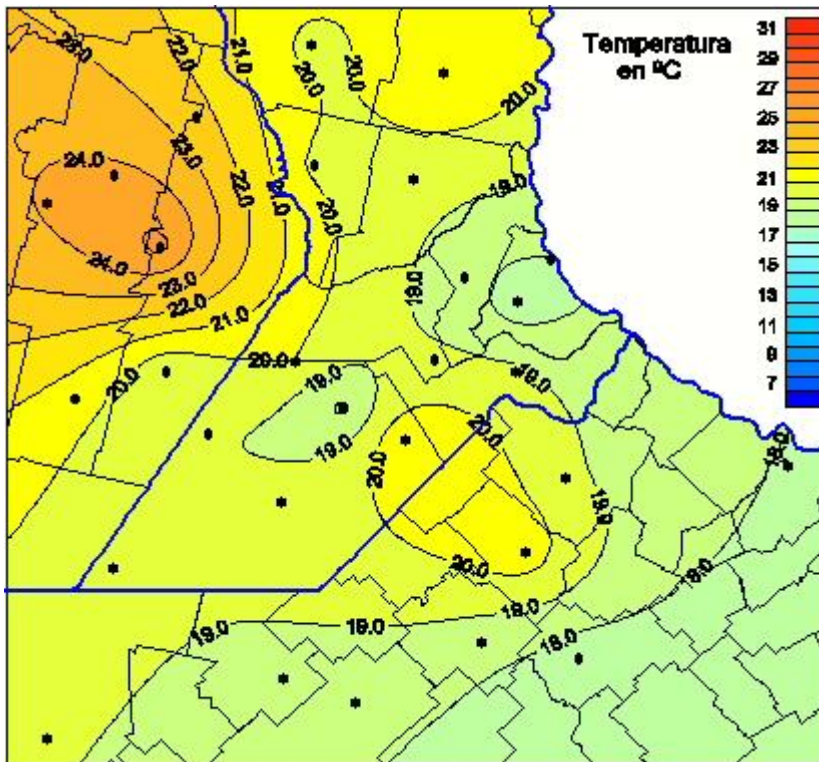

# Temperaturas Medias

Mapa de temperaturas medias de las las últimas 24 horas.  
(Desde las 8:00AM hasta las 8:00AM). Se actualiza a las 10:00hs.