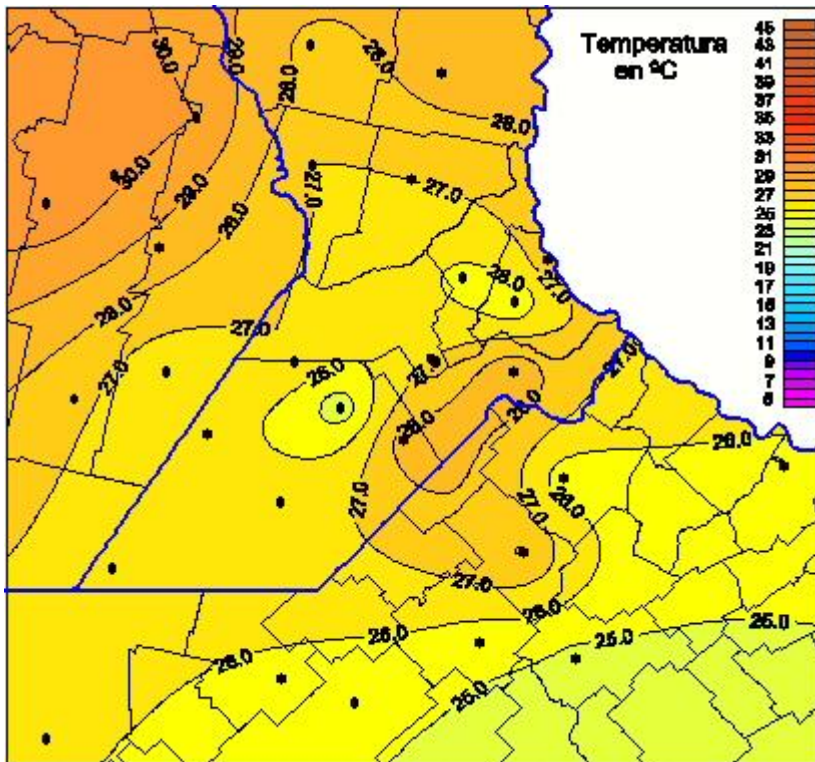

# Temperaturas Máximas

Mapa de temperaturas máximas de las las últimas 24 horas.  
(Desde las 8:00AM hasta las 8:00AM). Se actualiza a las 10:00hs.