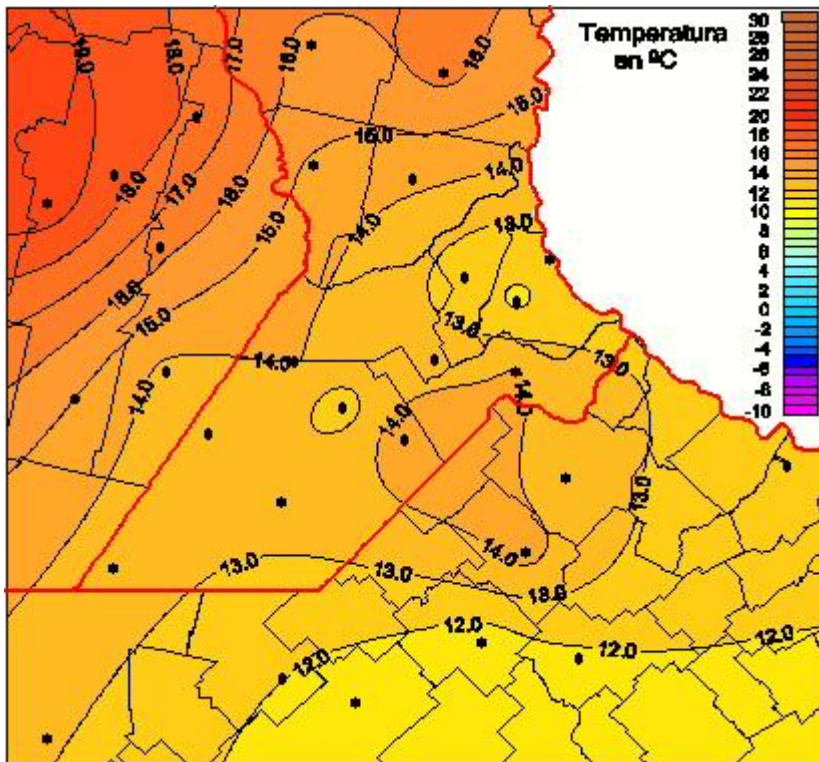

Temperaturas Mínimas

Mapa de temperaturas mínimas de las las últimas 24 horas.
(Desde las 8:00AM hasta las 8:00AM). Se actualiza a las 10:00hs.