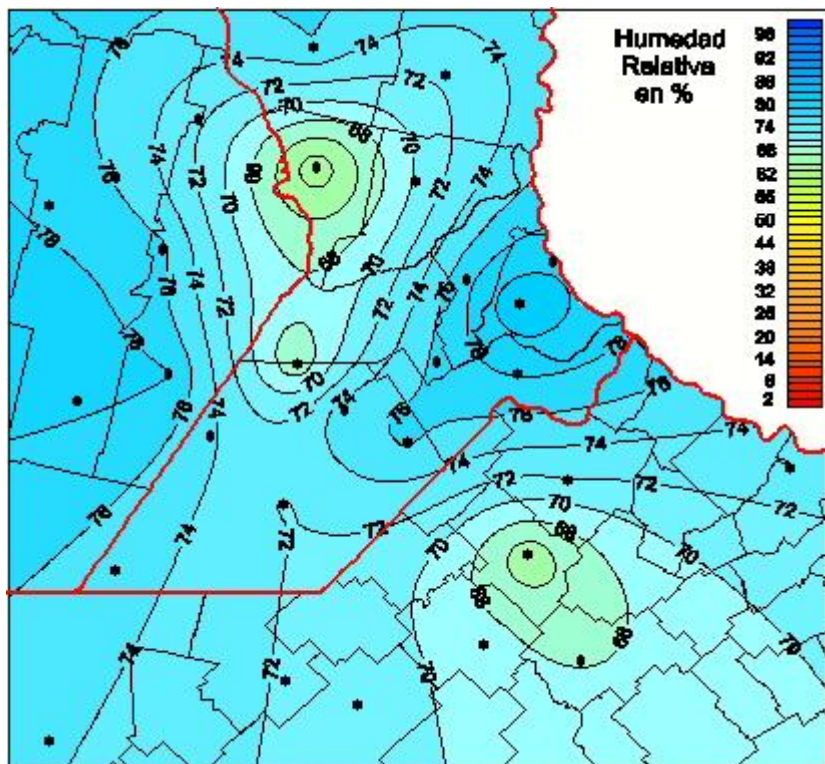

Humedad Relativa

Mapa de humedad relativa de las las últimas 24 horas.
(Desde las 8:00AM hasta las 8:00AM). Se actualiza a las 10:00hs.