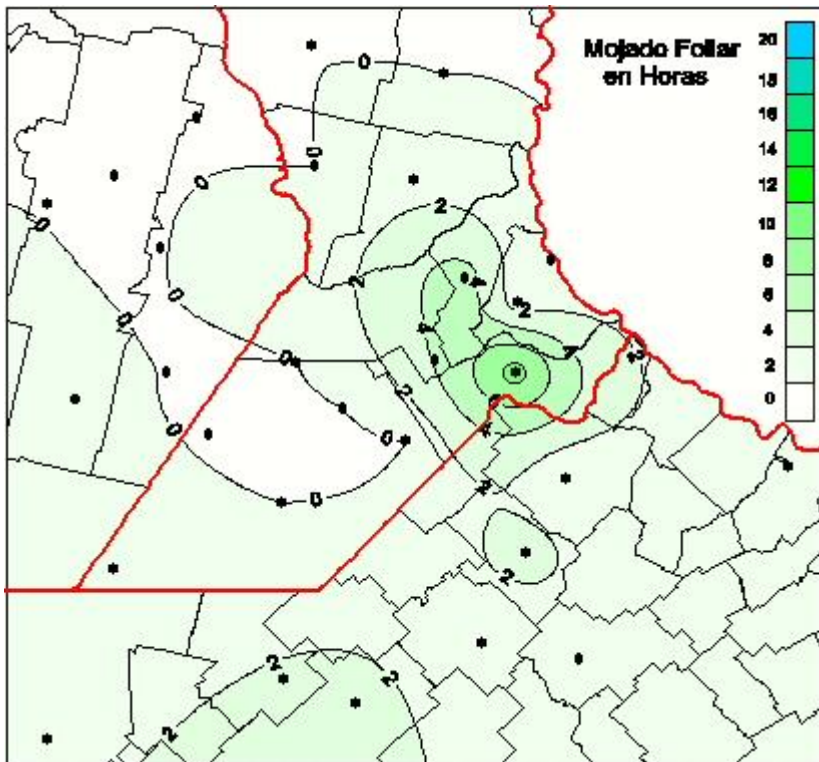

Humedad de Hoja

Mapa de humedad de hoja de las las últimas 24 horas.
(Desde las 8:00AM hasta las 8:00AM). Se actualiza a las 10:00hs.