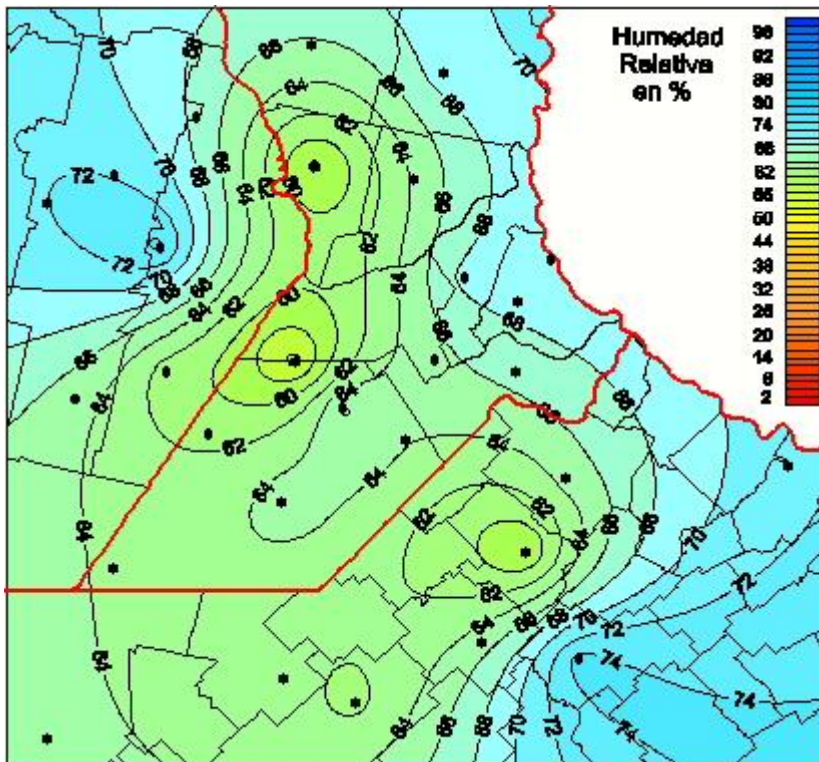

Humedad Relativa

Mapa de humedad relativa de las últimas 24 horas.
(Desde las 8:00AM hasta las 8:00AM). Se actualiza a las 10:00hs.