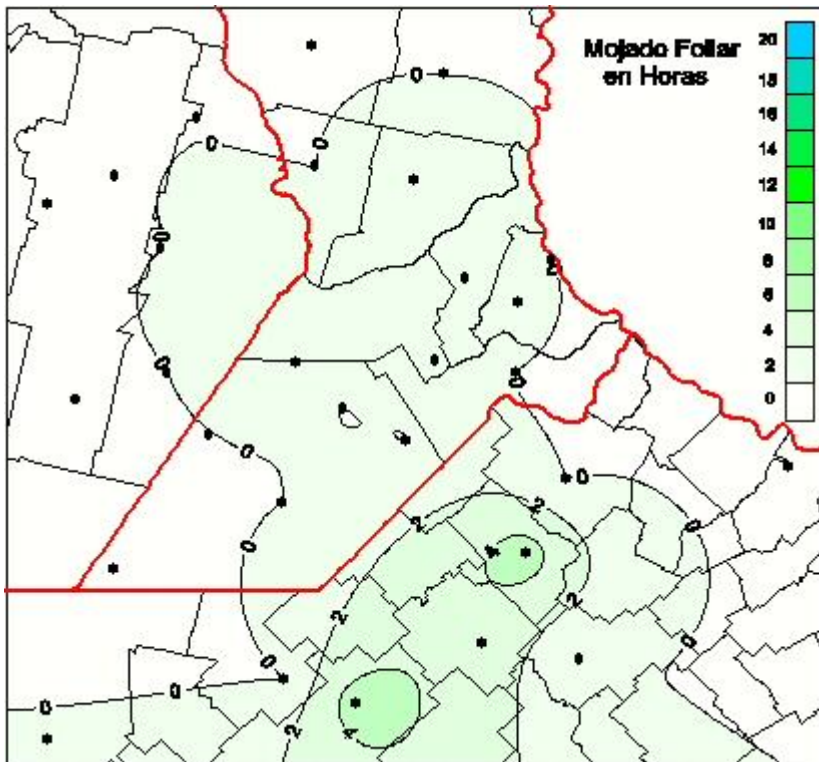

Humedad de Hoja

Mapa de humedad de hoja de las las últimas 24 horas.
(Desde las 8:00AM hasta las 8:00AM). Se actualiza a las 10:00hs.