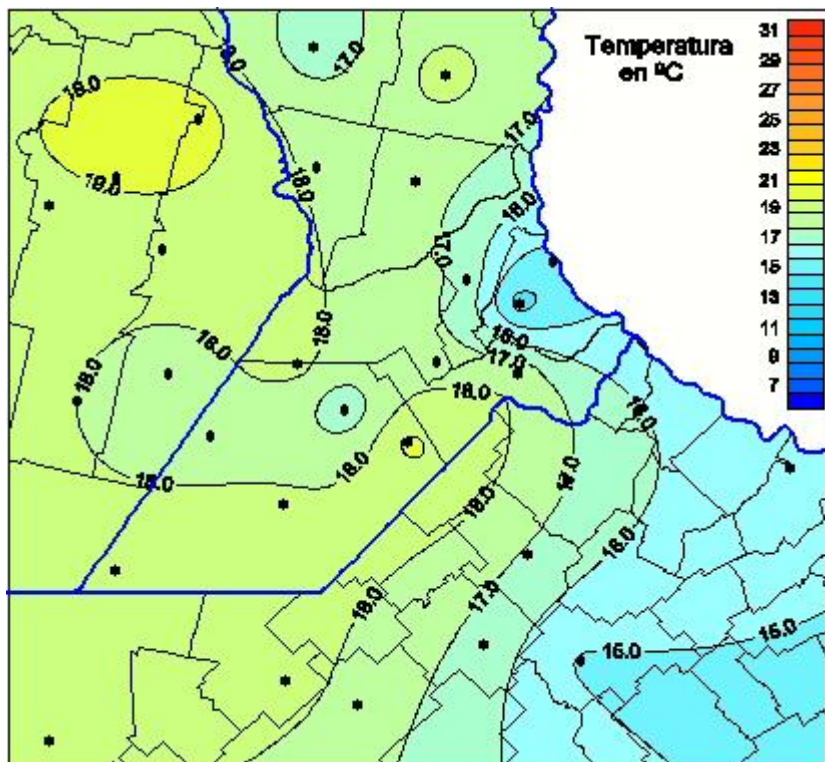

Temperaturas Medias

Mapa de temperaturas medias de las las últimas 24 horas.
(Desde las 8:00AM hasta las 8:00AM). Se actualiza a las 10:00hs.