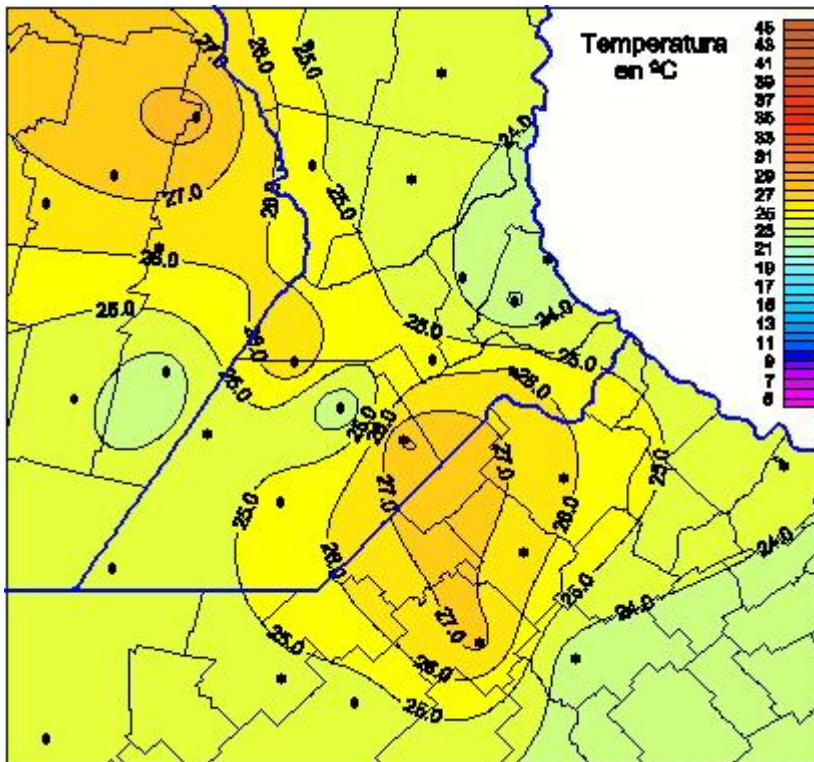

# Temperaturas Máximas

Mapa de temperaturas máximas de las las últimas 24 horas.  
(Desde las 8:00AM hasta las 8:00AM). Se actualiza a las 10:00hs.