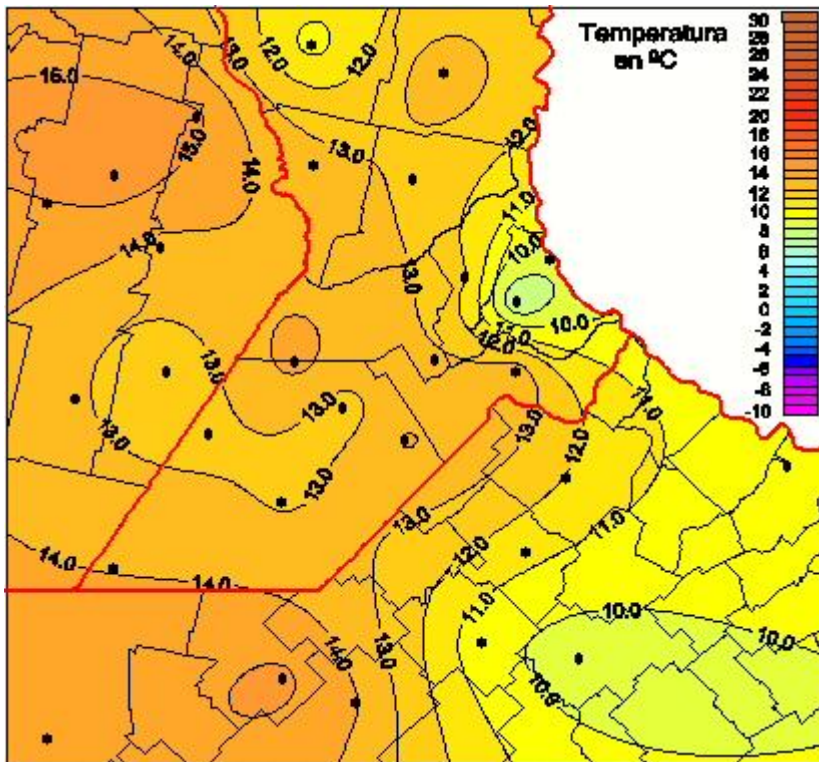

Temperaturas Mínimas

Mapa de temperaturas mínimas de las las últimas 24 horas.
(Desde las 8:00AM hasta las 8:00AM). Se actualiza a las 10:00hs.