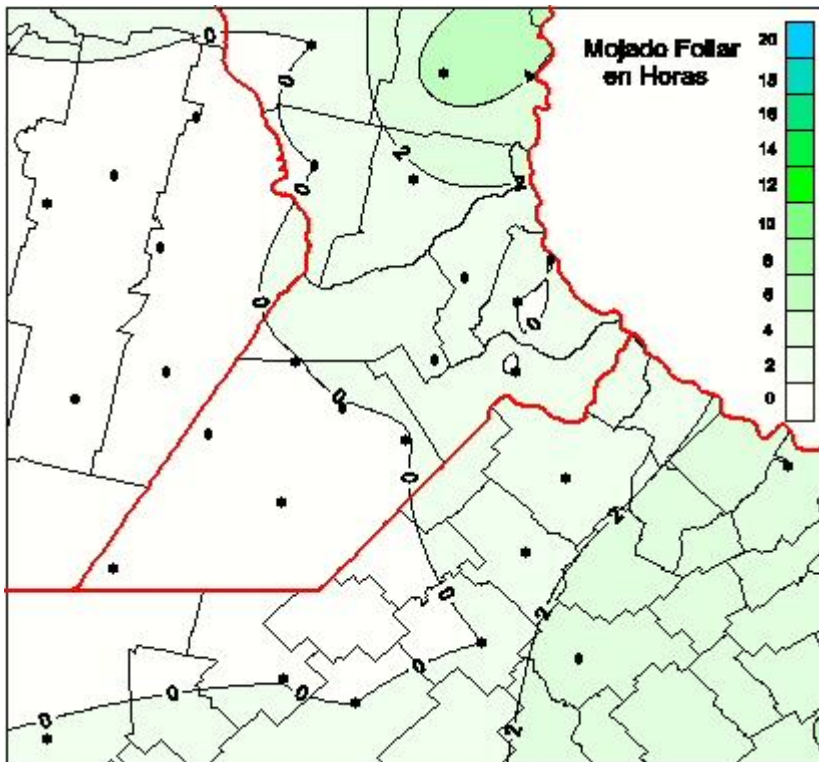

Humedad de Hoja

Mapa de humedad de hoja de las las últimas 24 horas.
(Desde las 8:00AM hasta las 8:00AM). Se actualiza a las 10:00hs.