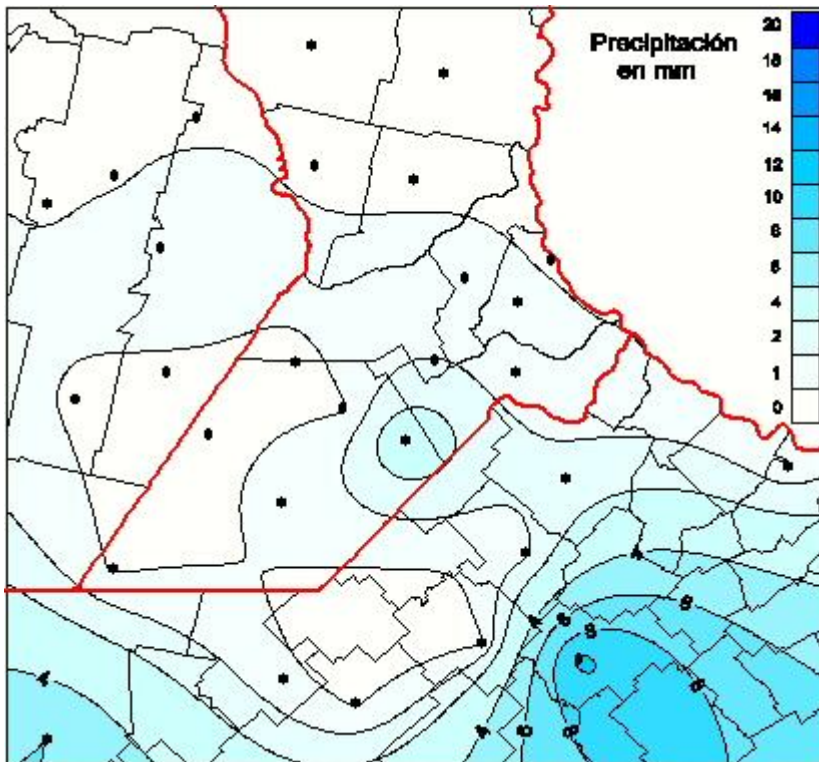

Lluvias

Mapa de precipitación acumulada en las últimas 72 horas.
(Desde las 8:00AM hasta las 8:00AM). Se actualiza a las 10:00hs.