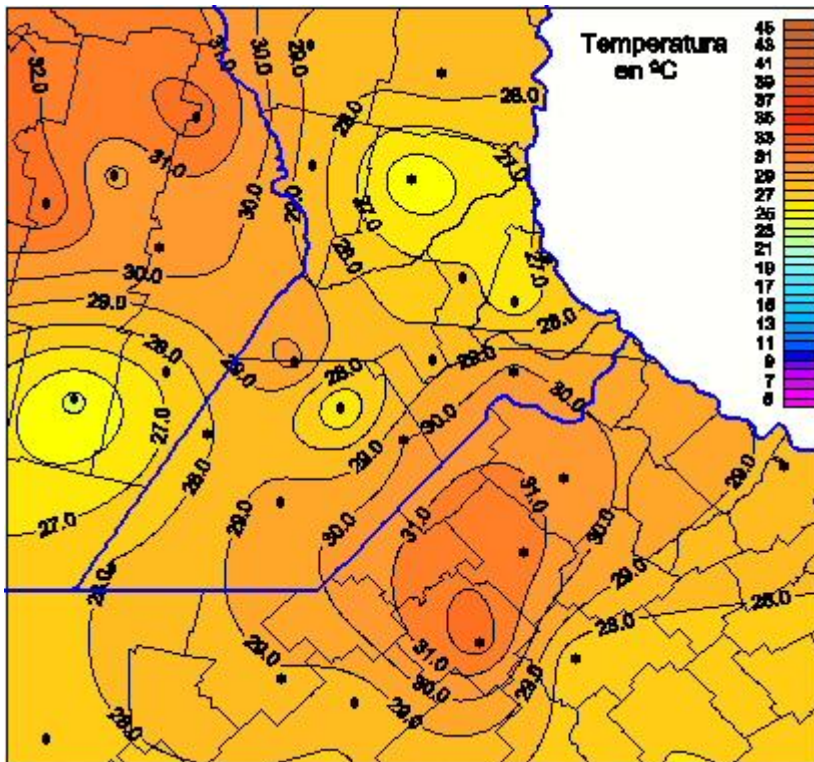

Temperaturas Máximas

Mapa de temperaturas máximas de las últimas 72 horas.
(Desde las 8:00AM hasta las 8:00AM). Se actualiza a las 10:00hs.