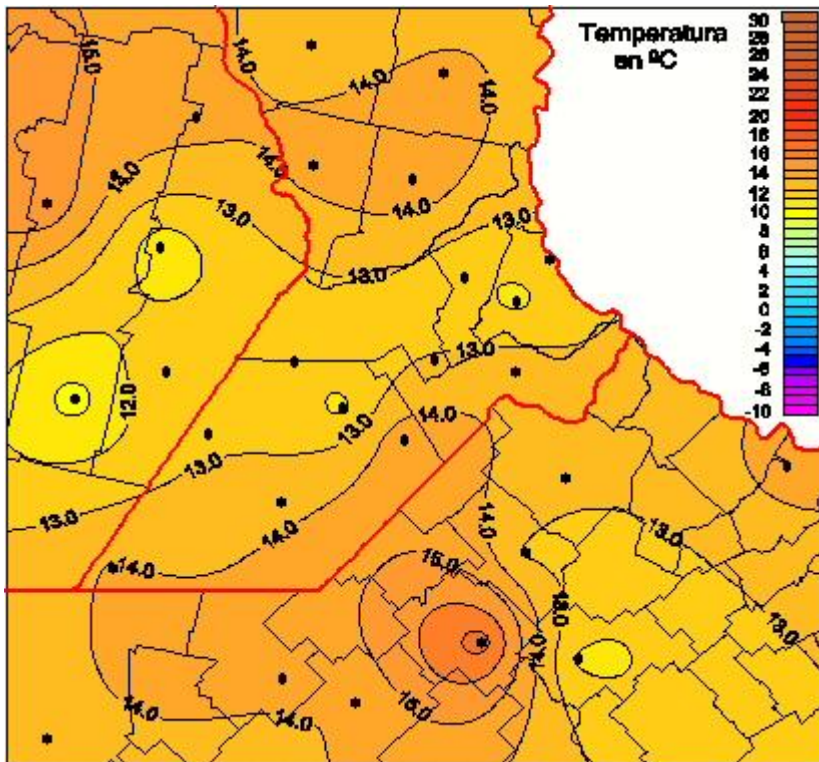

## Temperaturas Mínimas

Mapa de temperaturas mínimas de las las últimas 72 horas.  
(Desde las 8:00AM hasta las 8:00AM). Se actualiza a las 10:00hs.