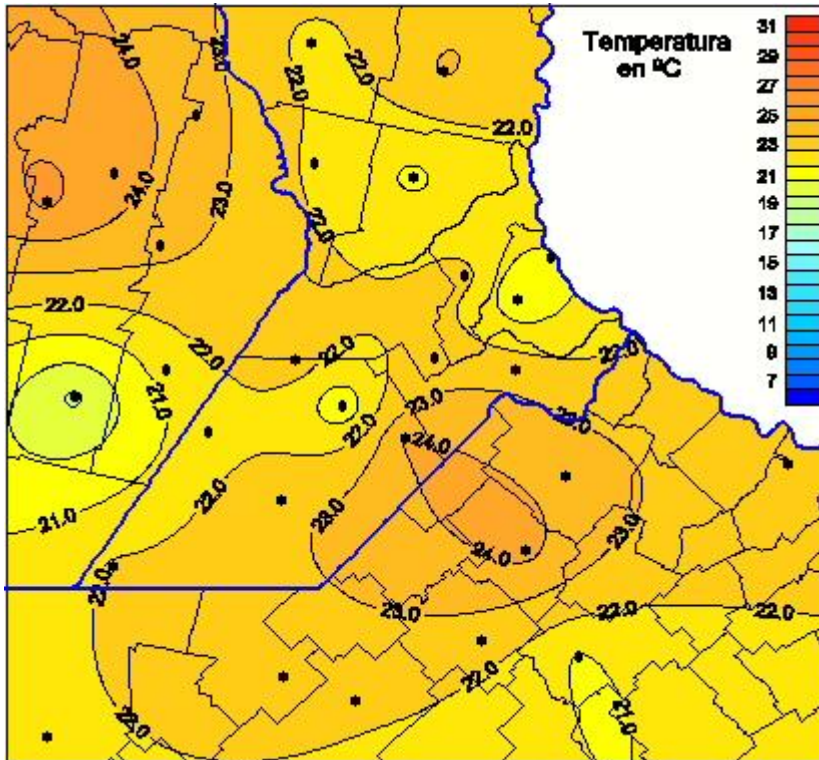

# Temperaturas Medias

Mapa de temperaturas medias de las las últimas 24 horas.  
(Desde las 8:00AM hasta las 8:00AM). Se actualiza a las 10:00hs.