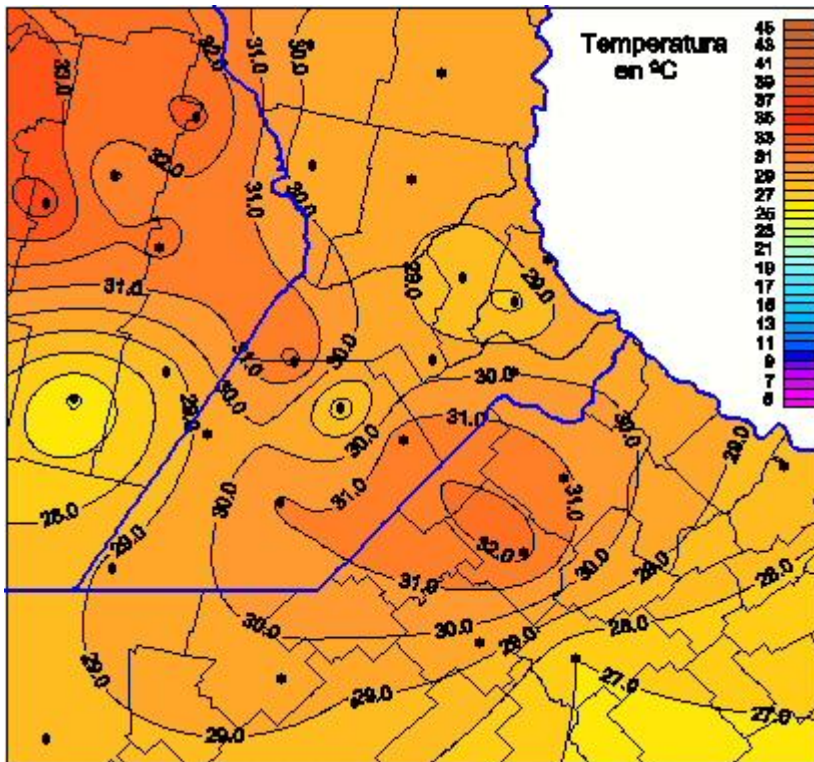

Temperaturas Máximas

Mapa de temperaturas máximas de las las últimas 24 horas.
(Desde las 8:00AM hasta las 8:00AM). Se actualiza a las 10:00hs.