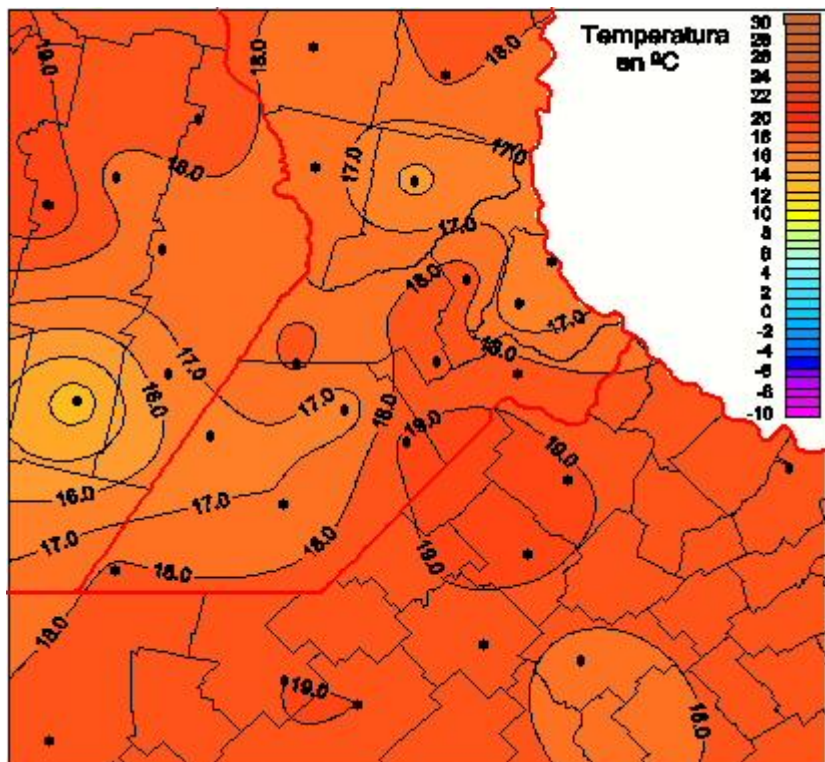

Temperaturas Mínimas

Mapa de temperaturas mínimas de las las últimas 24 horas.
(Desde las 8:00AM hasta las 8:00AM). Se actualiza a las 10:00hs.