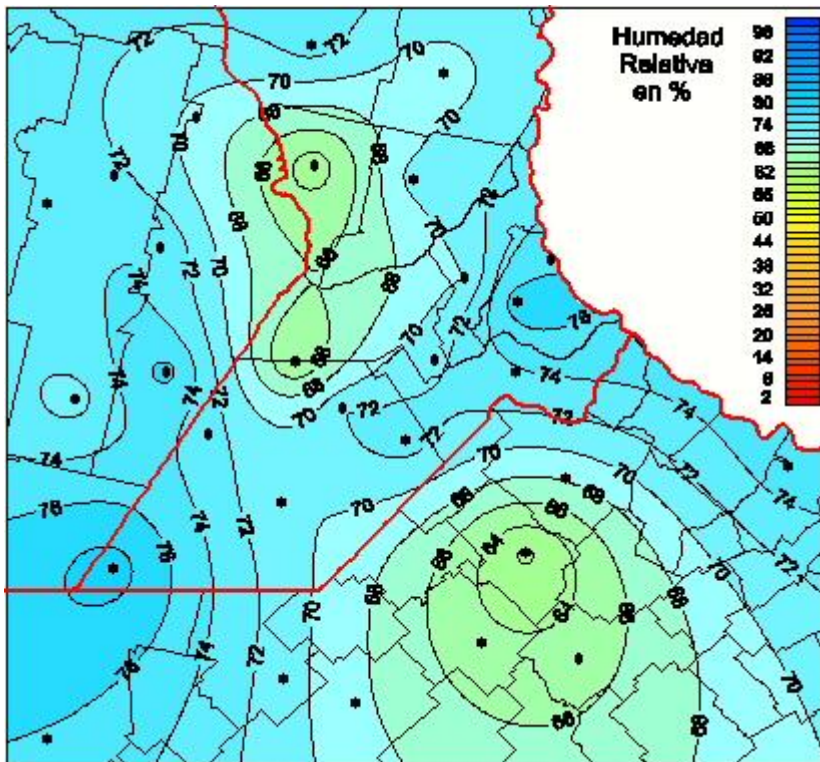

Humedad Relativa

Mapa de humedad relativa de las las últimas 24 horas.
(Desde las 8:00AM hasta las 8:00AM). Se actualiza a las 10:00hs.