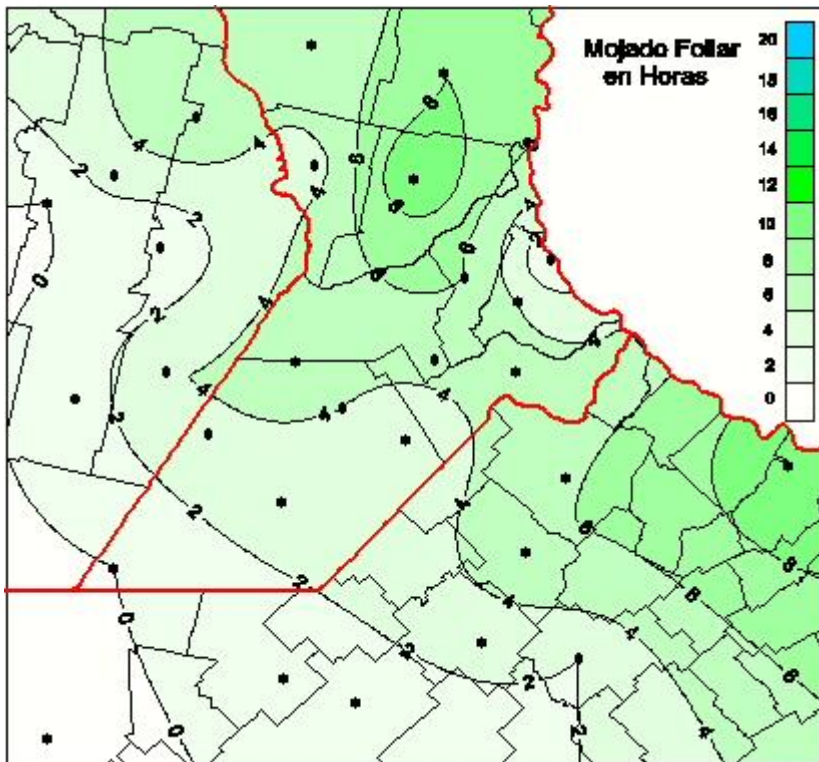

# Humedad de Hoja

Mapa de humedad de hoja de las las últimas 24 horas.  
(Desde las 8:00AM hasta las 8:00AM). Se actualiza a las 10:00hs.