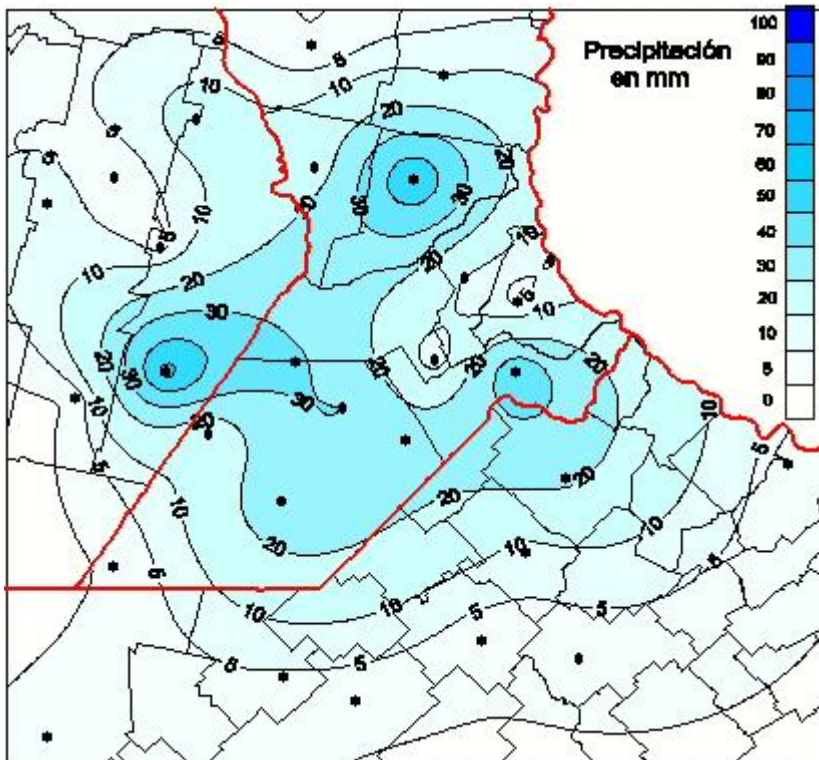

Lluvias

Mapa de precipitación acumulada en las últimas 24 horas.
(Desde las 8:00AM hasta las 8:00AM). Se actualiza a las 10:00hs.