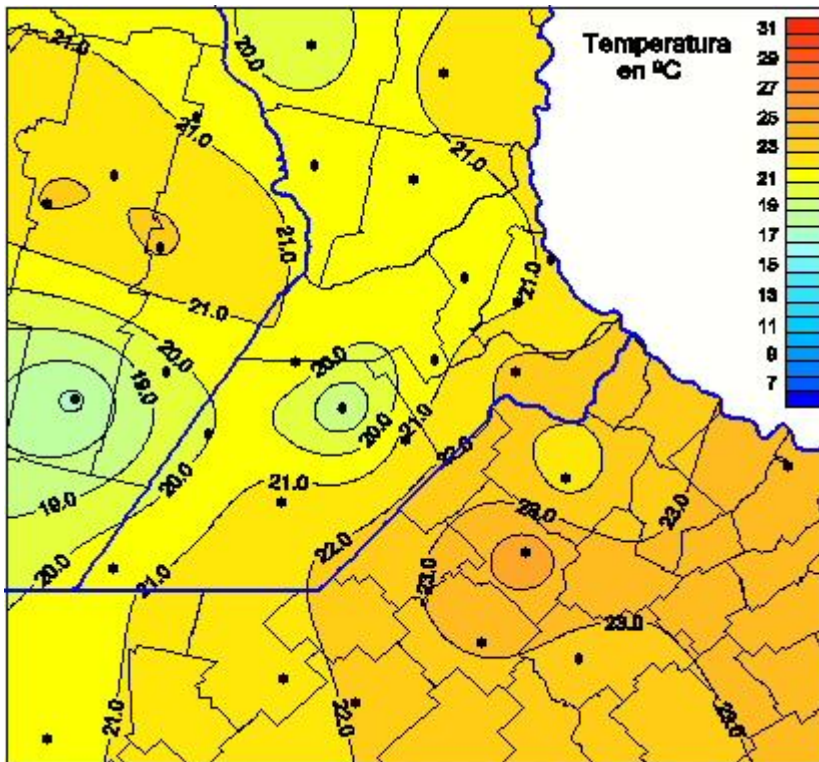

# Temperaturas Medias

Mapa de temperaturas medias de las las últimas 24 horas.  
(Desde las 8:00AM hasta las 8:00AM). Se actualiza a las 10:00hs.