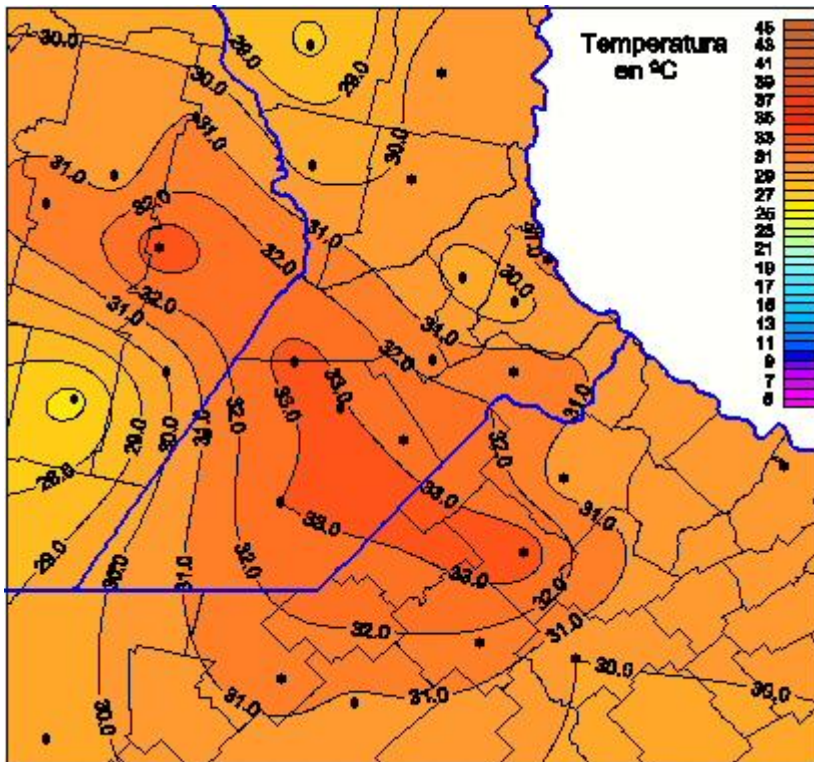

Temperaturas Máximas

Mapa de temperaturas máximas de las las últimas 24 horas.
(Desde las 8:00AM hasta las 8:00AM). Se actualiza a las 10:00hs.