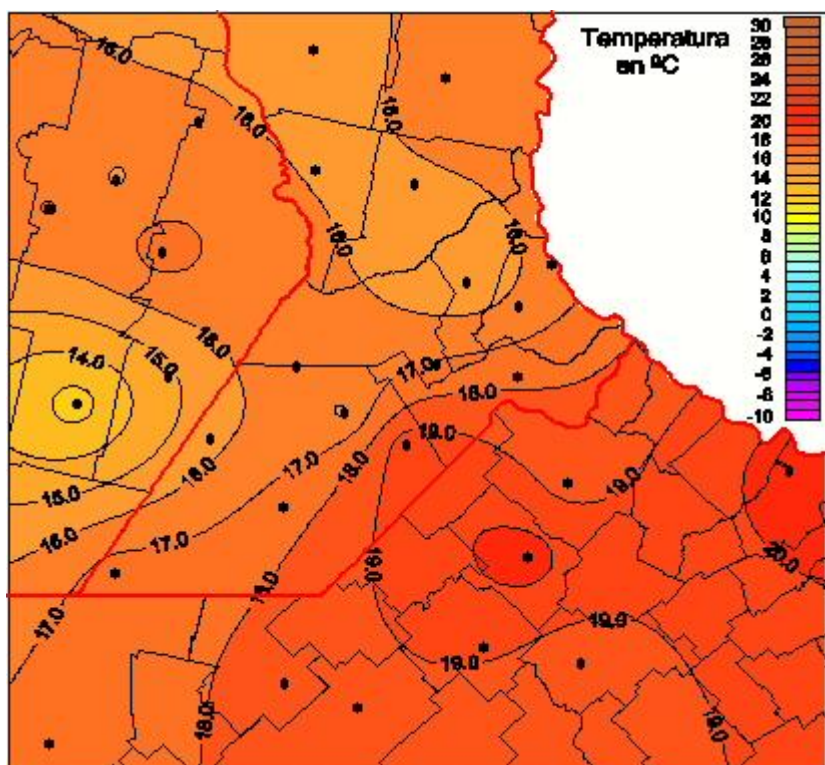

Temperaturas Mínimas

Mapa de temperaturas mínimas de las las últimas 24 horas.
(Desde las 8:00AM hasta las 8:00AM). Se actualiza a las 10:00hs.