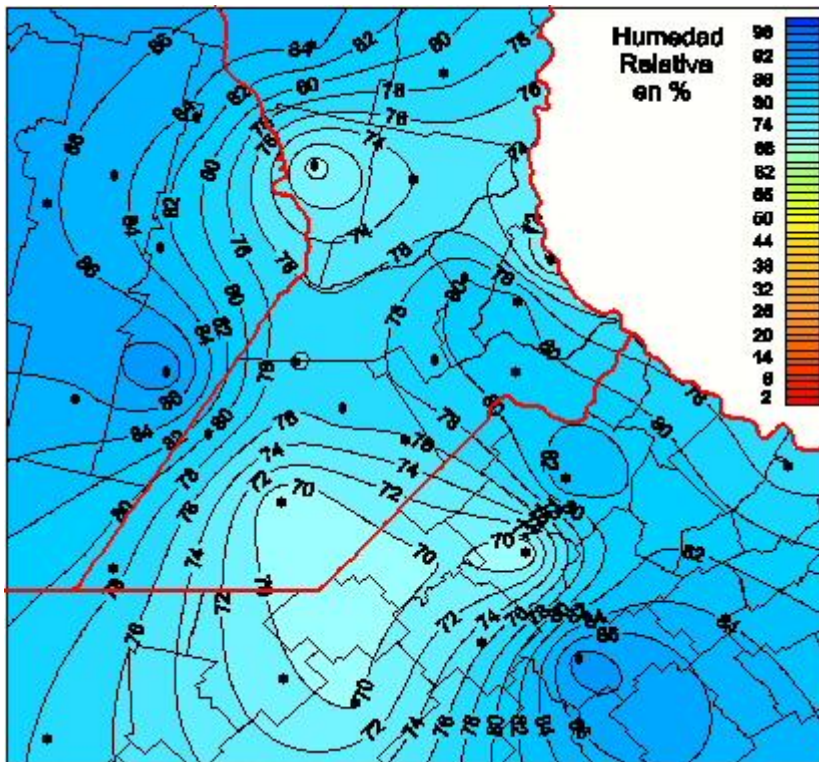

Humedad Relativa

Mapa de humedad relativa de las las últimas 24 horas.
(Desde las 8:00AM hasta las 8:00AM). Se actualiza a las 10:00hs.