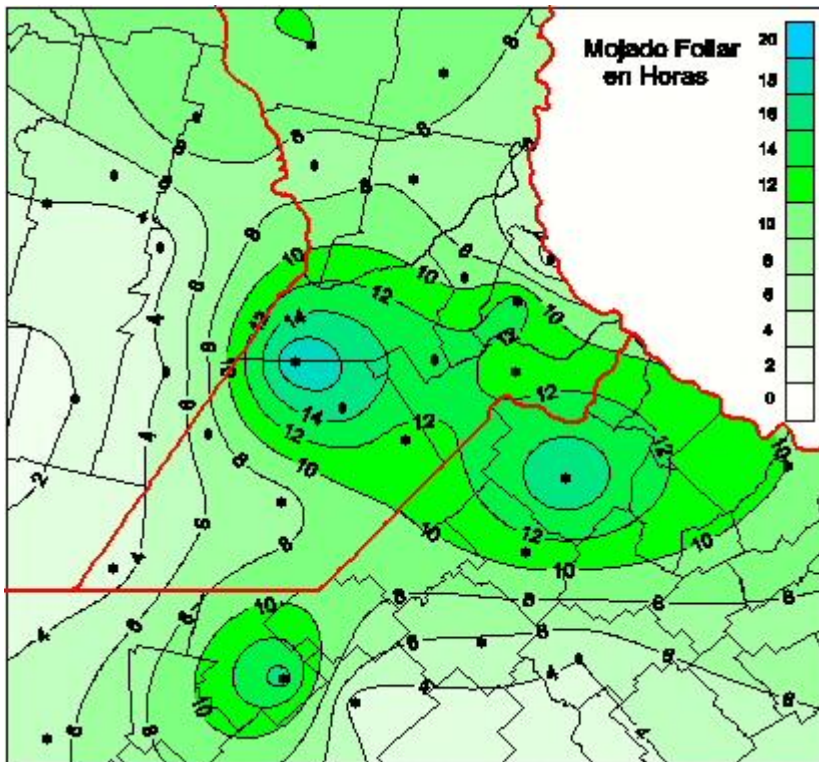

Humedad de Hoja

Mapa de humedad de hoja de las las últimas 24 horas.
(Desde las 8:00AM hasta las 8:00AM). Se actualiza a las 10:00hs.