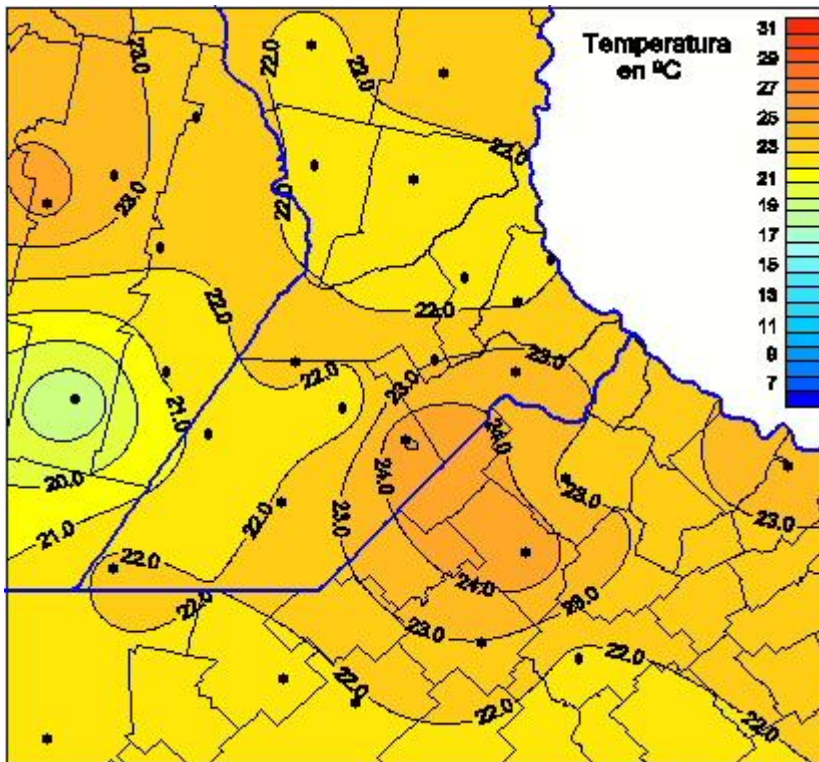

# Temperaturas Medias

Mapa de temperaturas medias de las las últimas 24 horas.  
(Desde las 8:00AM hasta las 8:00AM). Se actualiza a las 10:00hs.