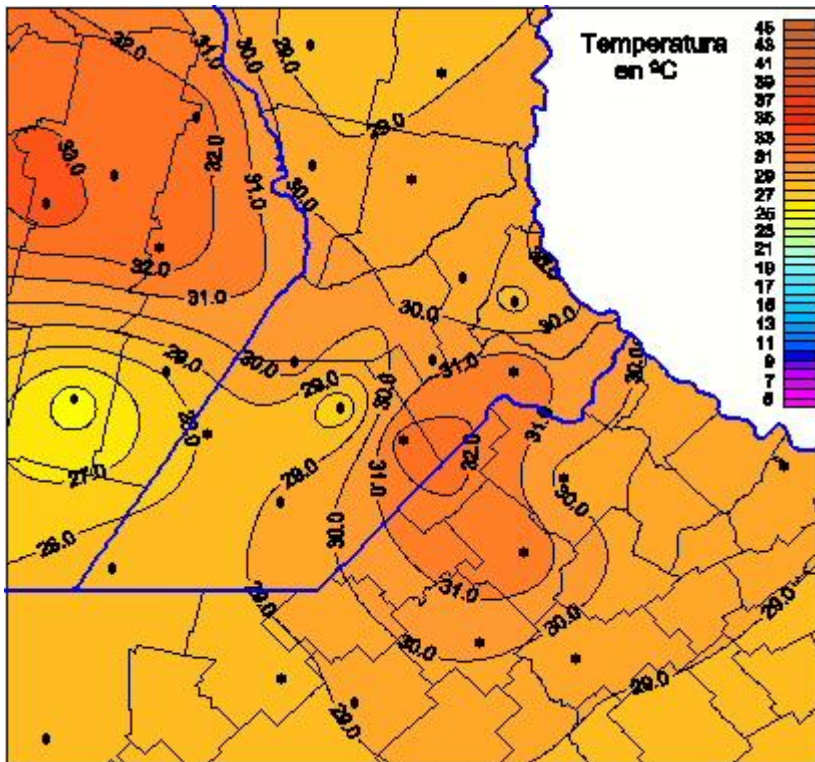

# Temperaturas Máximas

Mapa de temperaturas máximas de las últimas 24 horas.  
(Desde las 8:00AM hasta las 8:00AM). Se actualiza a las 10:00hs.