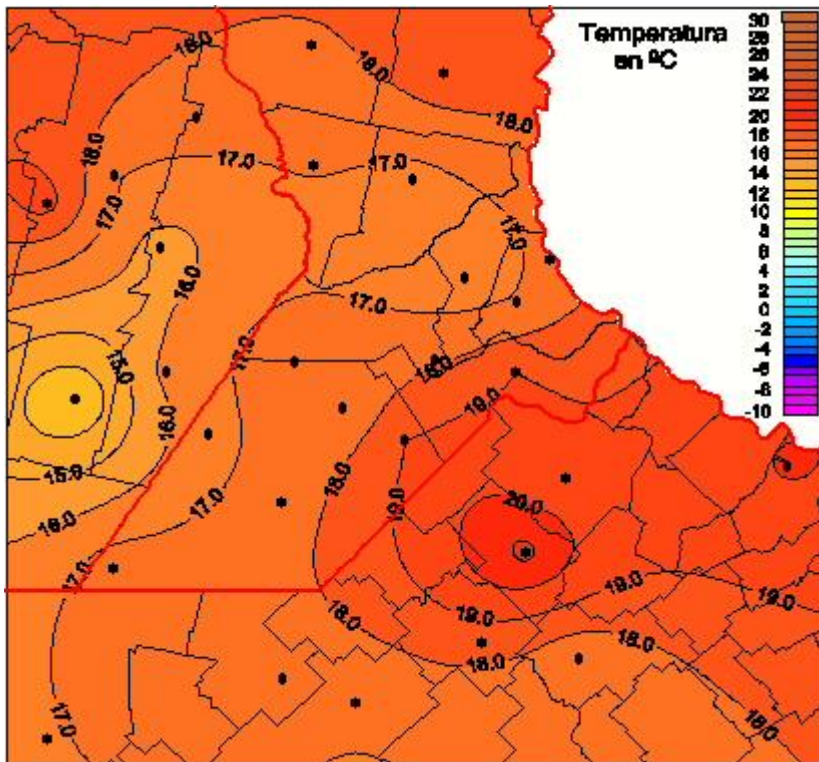

Temperaturas Mínimas

Mapa de temperaturas mínimas de las las últimas 24 horas.
(Desde las 8:00AM hasta las 8:00AM). Se actualiza a las 10:00hs.