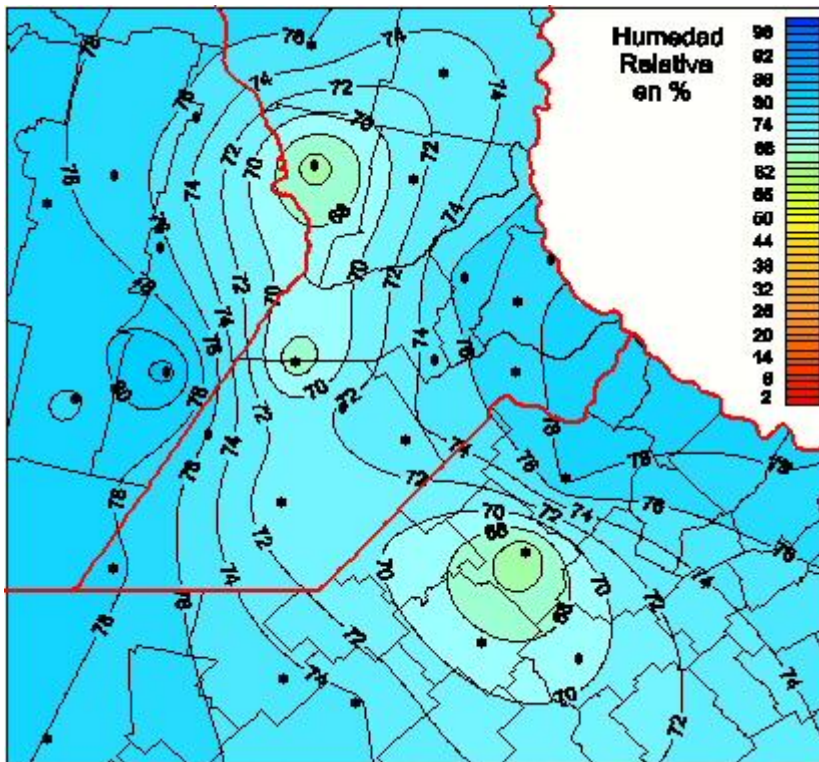

## Humedad Relativa

Mapa de humedad relativa de las últimas 24 horas.  
(Desde las 8:00AM hasta las 8:00AM). Se actualiza a las 10:00hs.