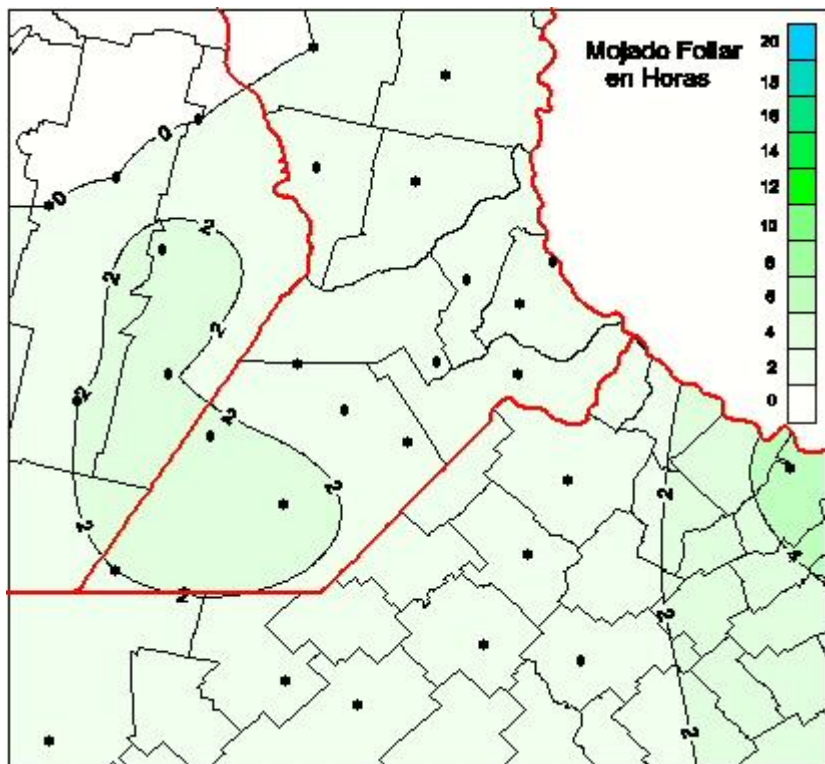

## Humedad de Hoja

Mapa de humedad de hoja de las las últimas 24 horas.  
(Desde las 8:00AM hasta las 8:00AM). Se actualiza a las 10:00hs.