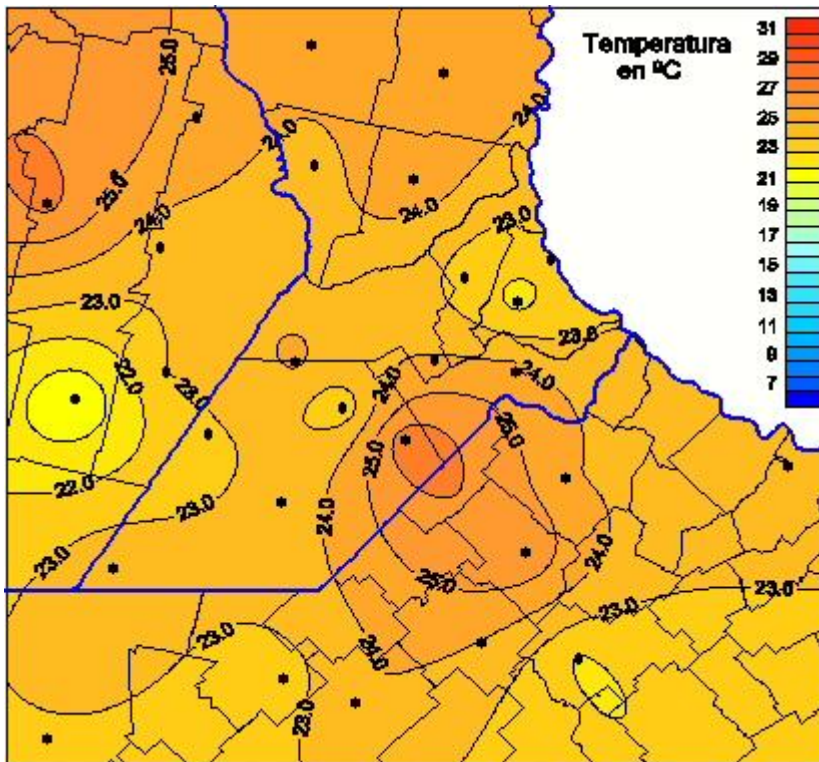

# Temperaturas Medias

Mapa de temperaturas medias de las las últimas 24 horas.  
(Desde las 8:00AM hasta las 8:00AM). Se actualiza a las 10:00hs.