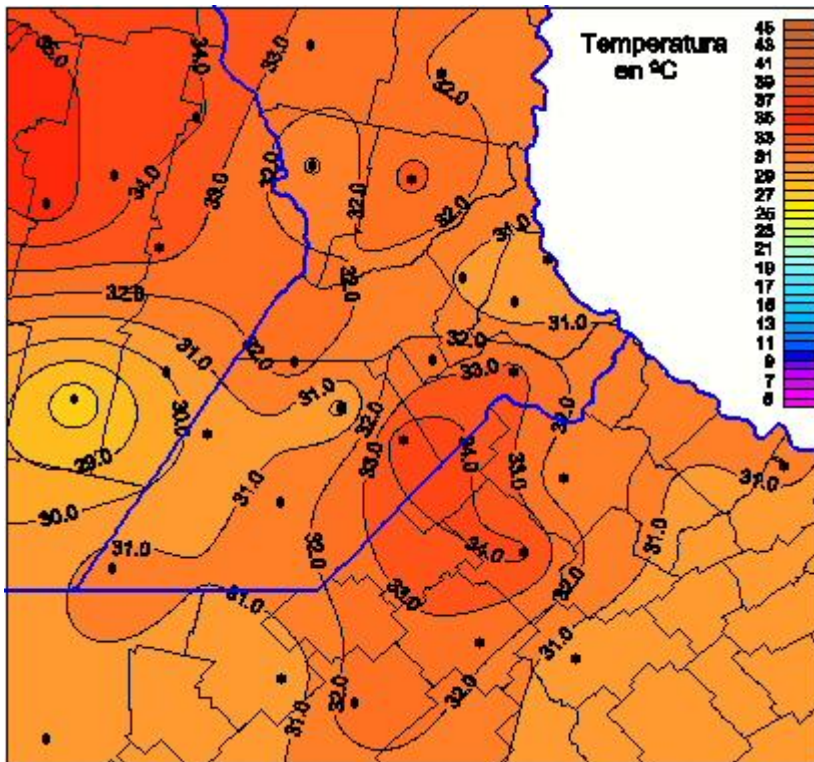

# Temperaturas Máximas

Mapa de temperaturas máximas de las las últimas 24 horas.  
(Desde las 8:00AM hasta las 8:00AM). Se actualiza a las 10:00hs.