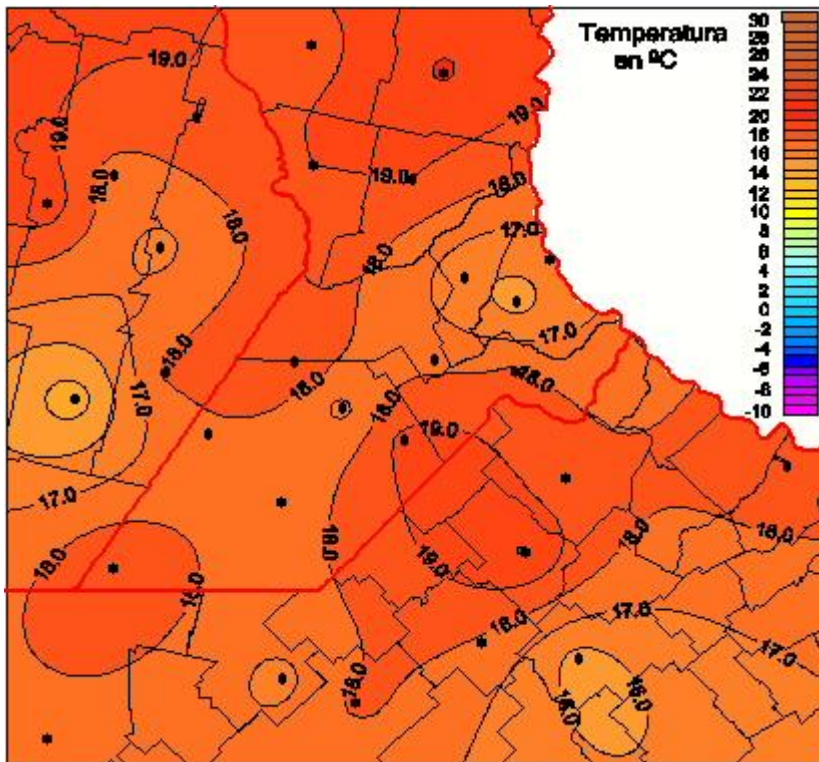

Temperaturas Mínimas

Mapa de temperaturas mínimas de las las últimas 24 horas.
(Desde las 8:00AM hasta las 8:00AM). Se actualiza a las 10:00hs.