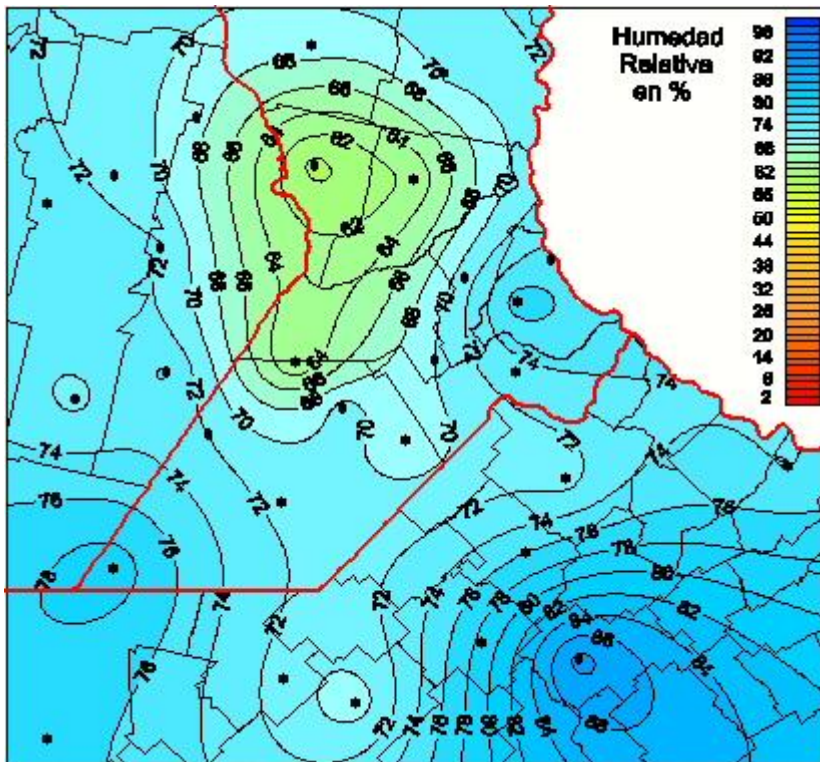

Humedad Relativa

Mapa de humedad relativa de las las últimas 24 horas.
(Desde las 8:00AM hasta las 8:00AM). Se actualiza a las 10:00hs.