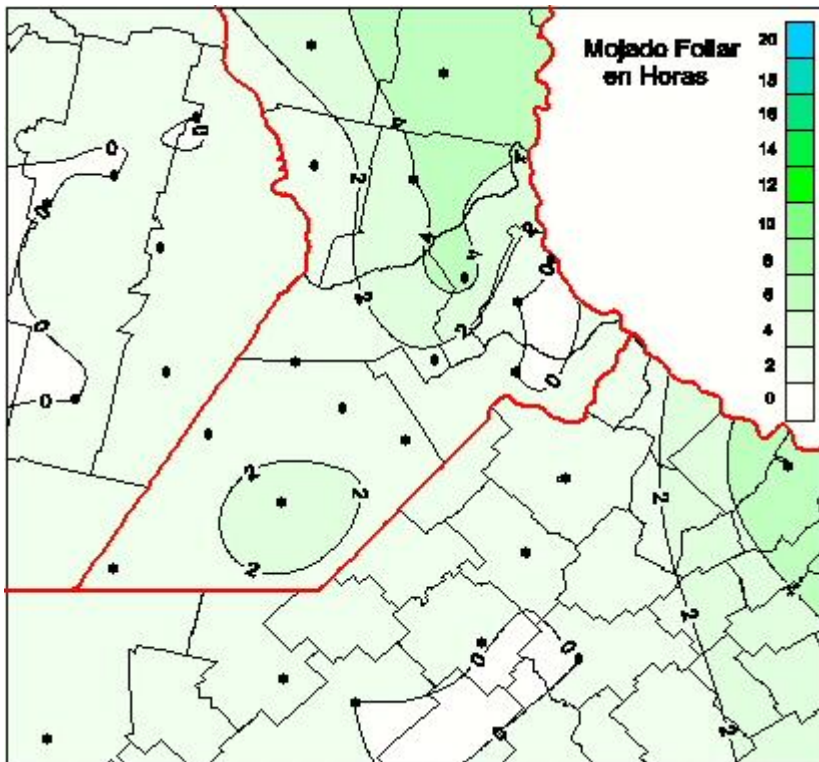

Humedad de Hoja

Mapa de humedad de hoja de las las últimas 24 horas.
(Desde las 8:00AM hasta las 8:00AM). Se actualiza a las 10:00hs.