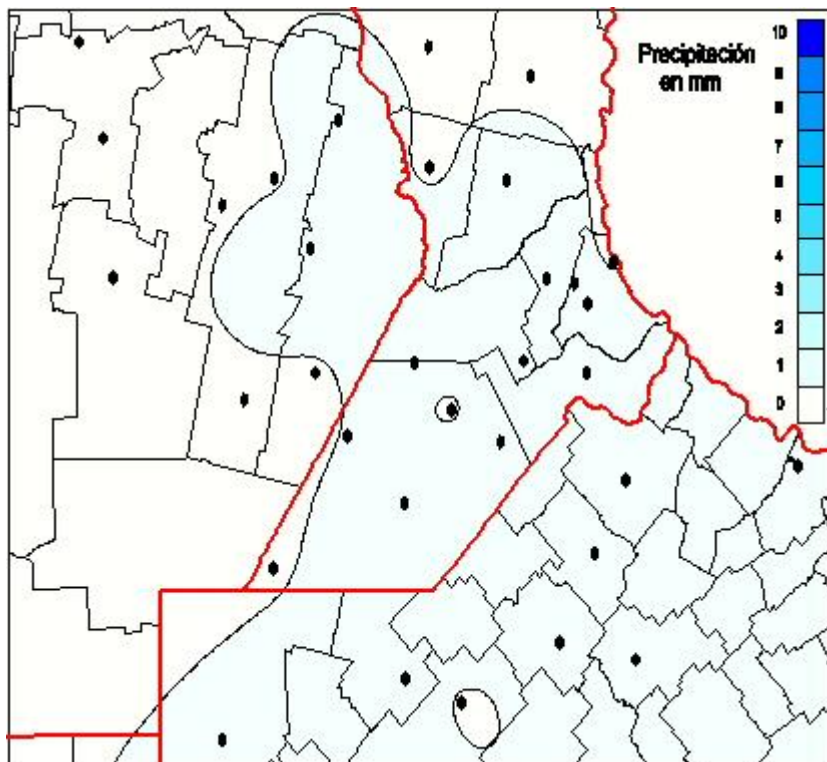

## Lluvias

Mapa de precipitación acumulada en las últimas 72 horas.  
(Desde las 8:00AM hasta las 8:00AM). Se actualiza a las 10:00hs.