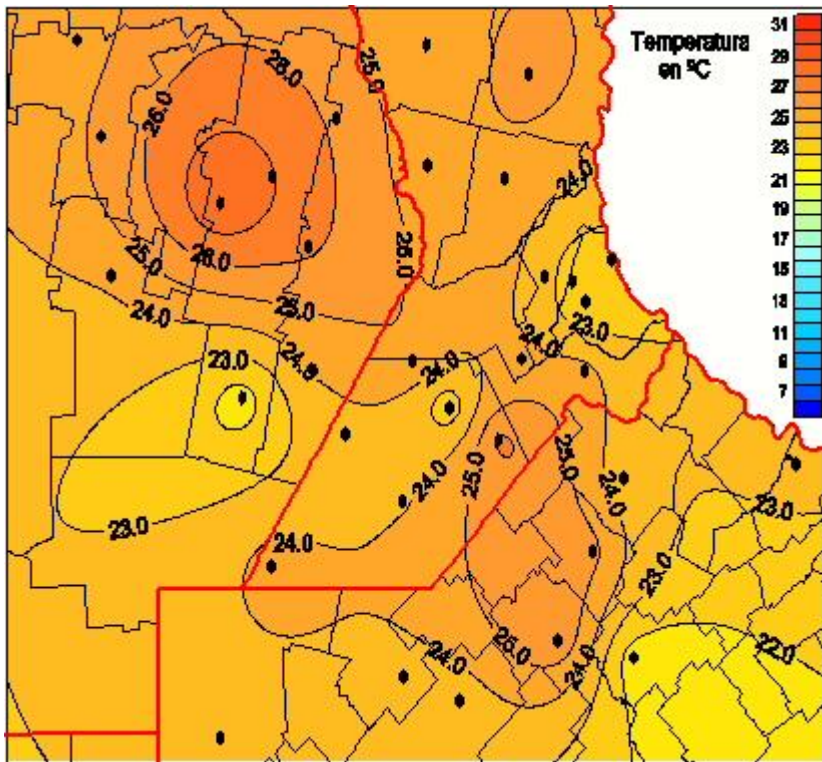

Temperaturas Medias

Mapa de temperaturas medias de las las últimas 72 horas.
(Desde las 8:00AM hasta las 8:00AM). Se actualiza a las 10:00hs.