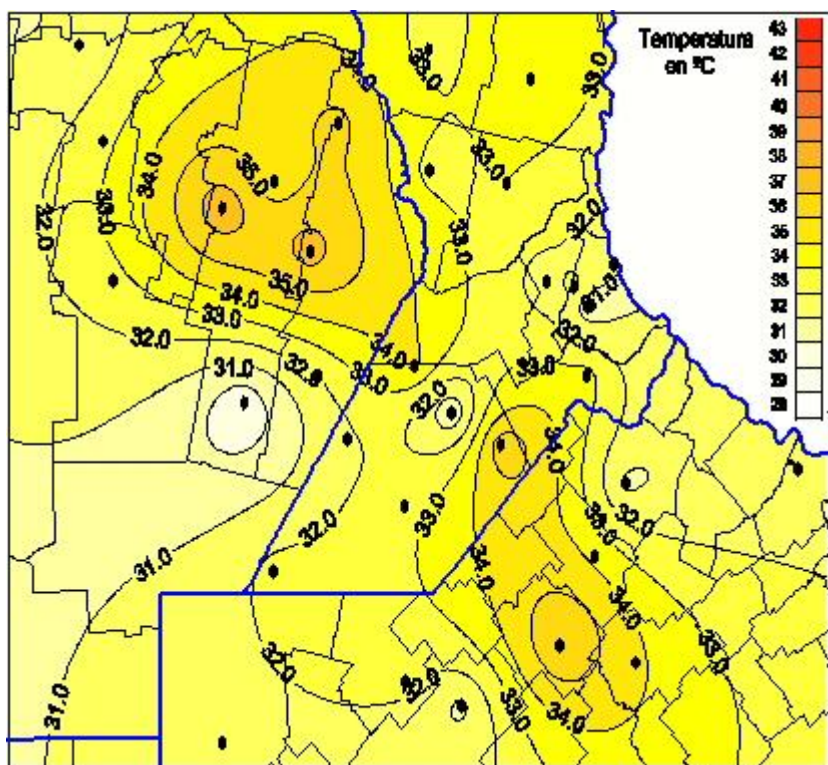

Temperaturas Máximas

Mapa de temperaturas máximas de las las últimas 72 horas.
(Desde las 8:00AM hasta las 8:00AM). Se actualiza a las 10:00hs.