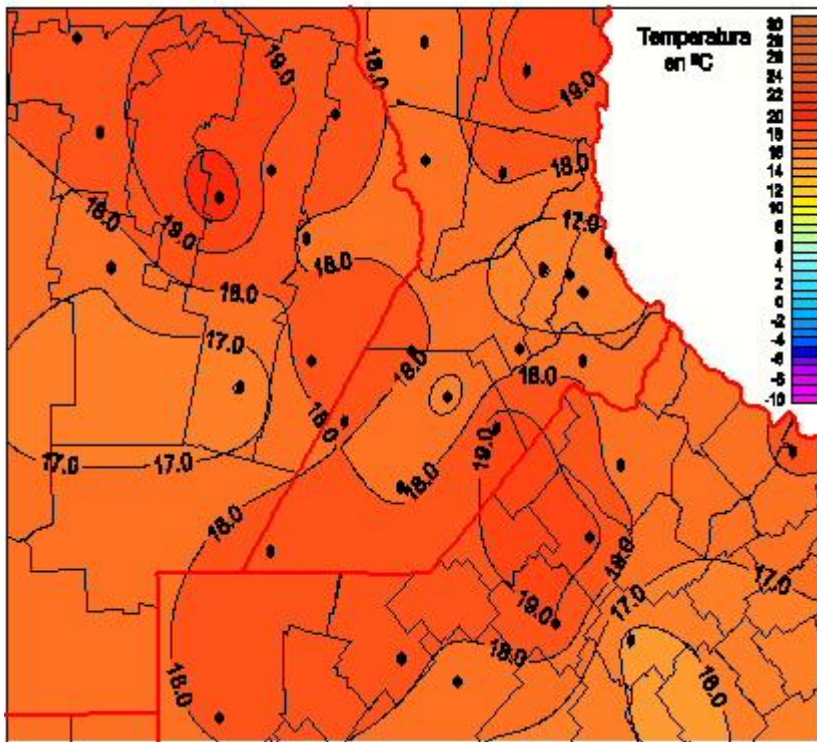

## Temperaturas Mínimas

Mapa de temperaturas mínimas de las las últimas 72 horas.  
(Desde las 8:00AM hasta las 8:00AM). Se actualiza a las 10:00hs.