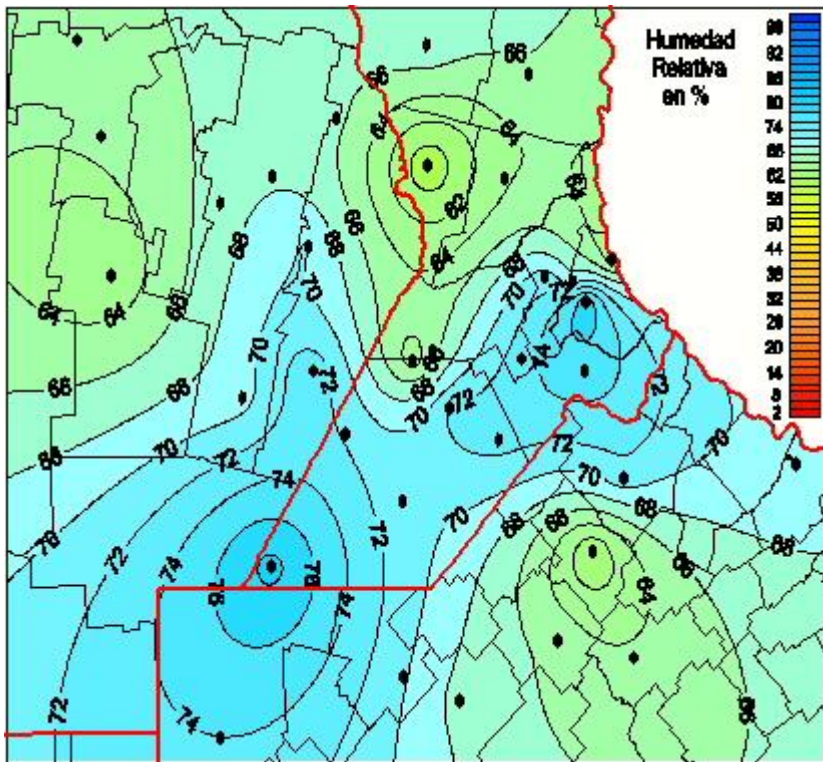

Humedad Relativa

Mapa de humedad relativa de las las últimas 72 horas.
(Desde las 8:00AM hasta las 8:00AM). Se actualiza a las 10:00hs.